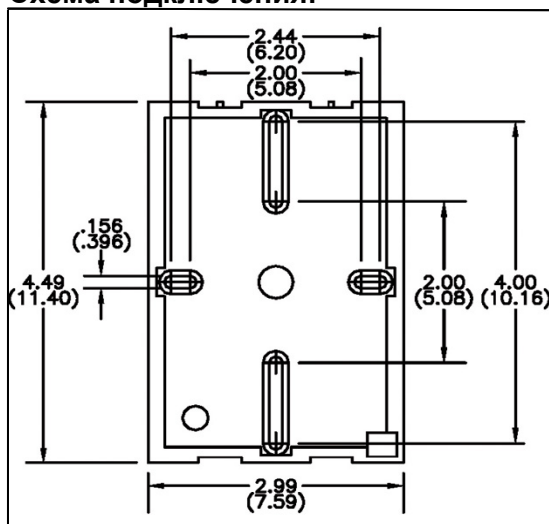

Схема подключения:

Адрес: 220015, г. Минск, ул. Пономаренко 35а, оф. 616

Телефоны: +375 (017) 251-62-06; +375 (029) 656-17-50; +375 (029) 400-03-09; +375 (029) 756-17-18;

Адрес в интернете: www.saturn-info.com

E-mail: saturn@saturn-info.com