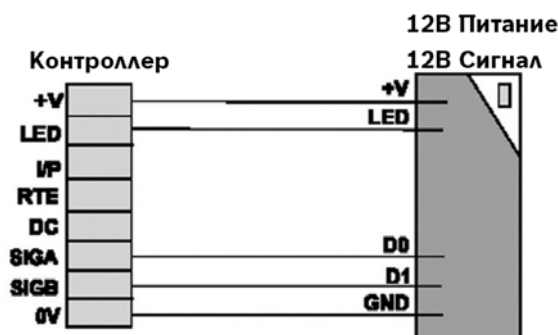

Дисплей: многоцветный светодиодный

Интерфейсы: Wiegand

Источник электропитания: 10 – 16 VDC

Материал: поликарбонат (UL 94)

Цвет: Черный

Габаритные размеры: 83,8 (Ш) x 121,9 (В) x 21,6 (Г) мм

Вес: 249,5 г

Температурный диапазон: от -35° до 65°С (отн. влажность: 5-95 % без конденсации)

Степень защиты: IP 65

Схема подключения:

Соединительный кабель

Адрес: 220015, г. Минск, ул. Пономаренко 35а, оф. 616

Телефоны: +375 (017) 251-62-06; +375 (029) 656-17-50; +375 (029) 400-03-09; +375 (029) 756-17-18;