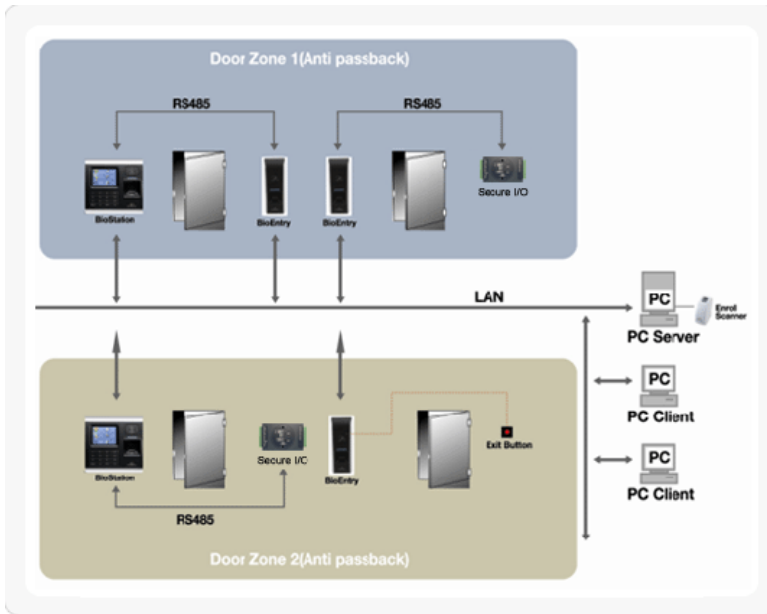

Адрес: 220033, г. Минск, ул. Нахимова, 17

Телефоны: +375 (17) 249 70 69, +375 (17) 230 72 30, +375 (17) 230 72 40

Адрес в Интернете: <http://www.unibelus.com>

E-mail: info@unibelus.com