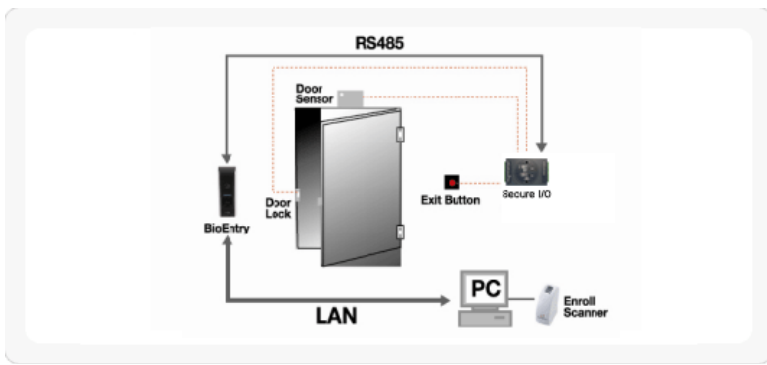

Адрес: 220033, г. Минск, ул. Нахимова, 17

Телефоны: +375 (17) 249 70 69, +375 (17) 230 72 30, +375 (17) 230 72 40

Адрес в Интернете: <http://www.unibelus.com>

E-mail: info@unibelus.com