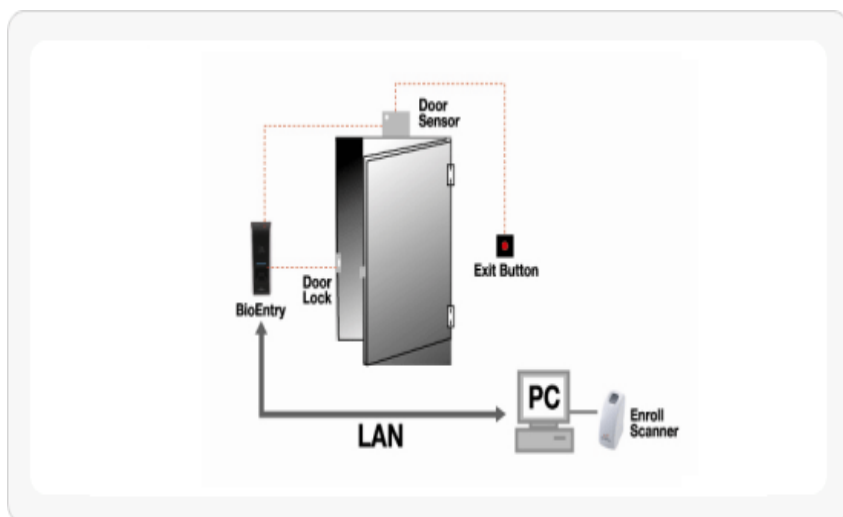

Производитель: Suprema INC, Корея

Поставщик в РБ: СП «Унибелус» ООО

Описание продукта: BioEntry Plus – сетевой считыватель отпечатка пальца со встроенным контроллером точки прохода и считывателем бесконтактных карт

Назначение: для организации контроля доступа и учета рабочего времени в системах самого различного масштаба

Технические особенности:

- Быстрое и точное распознавание отпечатка
- Быстрая установка и настройка
  - Подключение к сети Ethernet для работы через TCP/IP
  - Выход Wiegand для интеграции в любую систему учета рабочего времени или контроля доступа
  - Встроенное реле для управления замком
- Простое управление
- Расширенный функционал учета рабочего времени и контроля доступа:
  - 128 групп доступа и 128 рабочих расписаний
  - Запрет повторного прохода
  - Тампер, 2 тревожных входа и функция: отдельный отпечаток на случай открытия под принуждением

Технические характеристики:

Процессор: 400MHz DSP

Объем памяти: 4MB flash + 8MB RAM

Сенсор: оптический 500 dpi / TC/ TM

Скорость: 2000 сравнений в 1 сек

Количество отпечатков: 5000

Объем буфера событий: 50000

Бесконт. Карта: 125KHz EM-Marine

Режимы: Отпечаток / карта / комбинированный

Интерфейсы: TCP/IP, RS485

Выход: Wiegand, настраивается, до 64 бит

Входы I/O: 2 входа

Встроенное реле НО / НЗ

Индикация: Многоцветный LED и бипер

Напряжение питания: 12VDC

Габаритные размеры: 50 x 160 x 37 мм

Схема подключения: