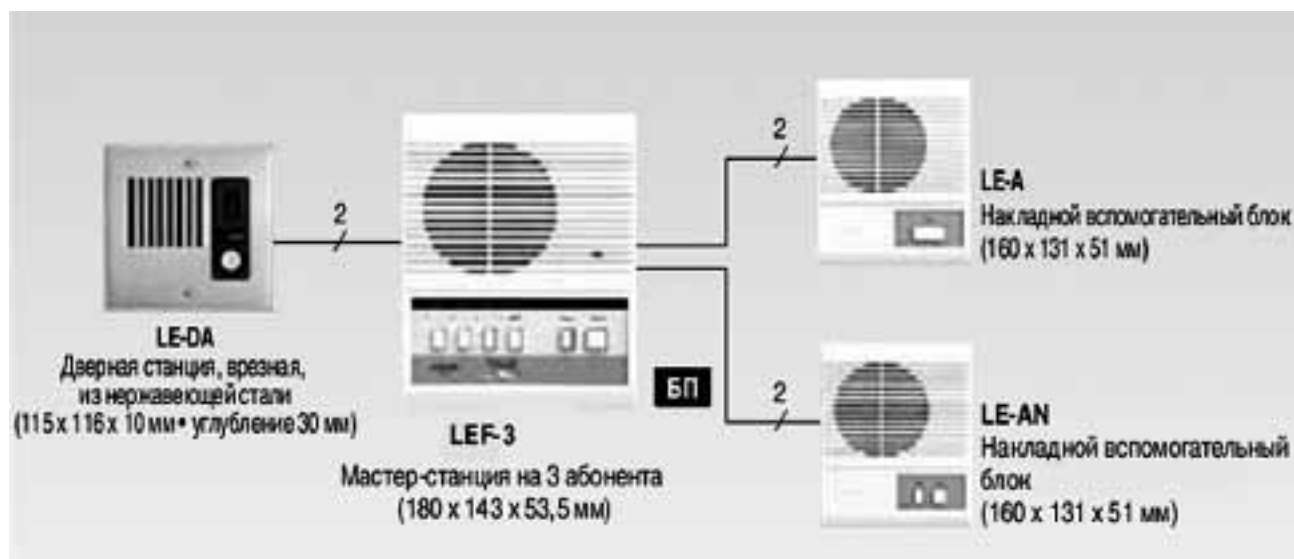

LEF – СИСТЕМА ГРОМКОГОВОРЯЩЕЙ СВЯЗИ НА НЕБОЛЬШОЕ ЧИСЛО АБОНЕНТОВ (ДО 10)

Производитель: Airphone CO. LTD, Япония
Поставщик в РБ: СП “Унибелус” ООО
Сертификат: Письмо БелГИС №08-19\6106 от 13.09.07

ФУНКЦИОНАЛЬНЫЕ ОСОБЕННОСТИ:

Система диспетчерской связи для различных объектов, где требуется громкая связь высокого качества с удаленными точками. Оптимальное решение для связи с зонами в системах оповещения о пожаре.

Гибкая структура системы позволяет устанавливать вместе несколько мастер-станций различной емкости для связи “каждый с каждым” и дополнительные абонентские станции.

ТЕХНИЧЕСКИЕ ХАРАКТЕРИСТИКИ:

- Напряжение питания – 12 В, 300 мА на устройство
- Тип связи – Полудуплекс
- Выходная мощность – 800 мВт (20Ω)
- Релейный выход – до 110 В, 1 А
- Соединение – 2-проводное (1 – общий) – для 1 мастер-станции в системе
- 3-проводное (2 – общих) – для >1 мастер-станций в системе
- Дальность связи: – До 480 м

Общая схема системы:

с 1 мастер-станцией