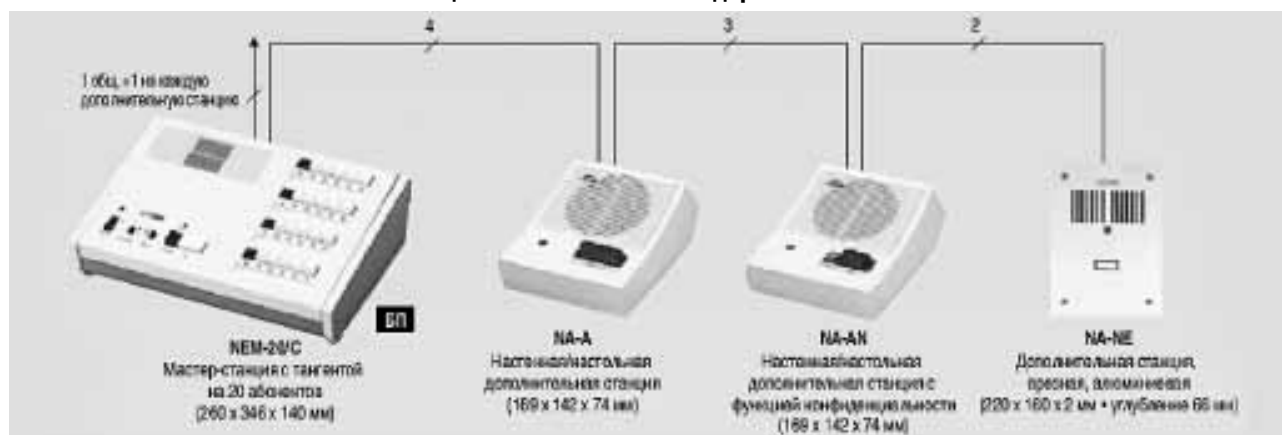

ТЕХНИЧЕСКИЕ ХАРАКТЕРИСТИКИ

- Напряжение питания – 24 В
- Тип связи – полудуплекс
- Выходная мощность – 500 мВт
- Соединение – 2-проводное (1 – общий)
- Дальность связи – до 300 м

Общая схема системы: стандартная система