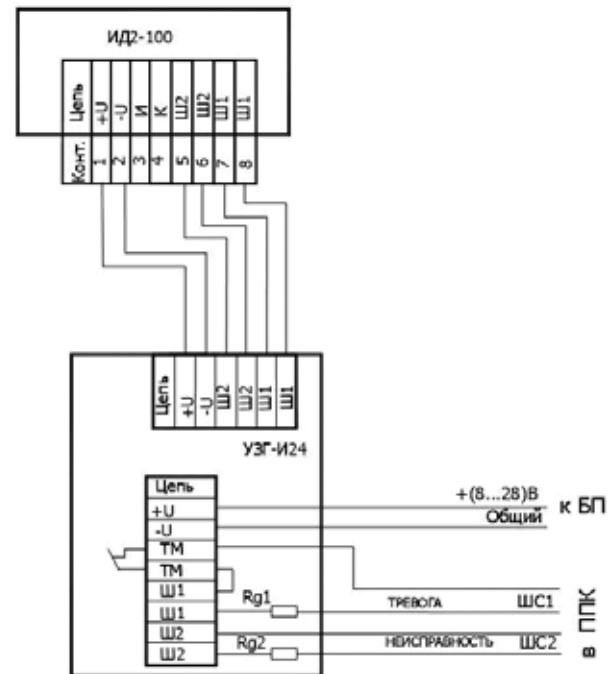

ОПИСАНИЕ ПРОДУКТА

Извещатель ИД2-100 предназначен для построения рубежей охраны периметров различных протяженных объектов.

Функциональные особенности:

- удобная схема подключения, плавная регулировка чувствительности
- работа на основе микропроцессоров. Зона обнаружения извещателя формируется с помощью зеркального объектива Кассегрена
- исполнение герметичного кожуха позволяет работать в любых погодных условиях (дождь, снег, туман)

ТЕХНИЧЕСКИЕ ХАРАКТЕРИСТИКИ:

- протяженность зоны обнаружения: до 100 м
- размер зоны обнаружения: 100x2,1x1,4 м
- форма зоны обнаружения: коридор
- напряжение питания: 8... 28 В
- потребляемый ток: не более 50 мА
- положение контактов реле в дежурном режиме: замкнуто
- рабочая температура: -40°...+50°С
- исполнение: IP65

Диаграмма направленности зоны обнаружения извещателя «ИД2-100»:

а – охват по горизонтали
б – охват по вертикали

Типовой пример подключения:

Схема подключения (клеммная колодка):

- поз.1 - Перемычка П1
- поз.2 - Перемычка П2
- поз.3 - Перемычка П6 отключения подогрева
- поз.4 - Потенциометр регулировки чувствительности
- поз.5 - Клеммы внешних подключений