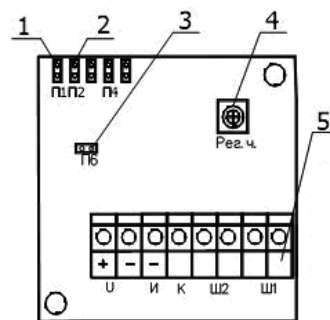

ОПИСАНИЕ ПРОДУКТА

Извещатель ИД2-100 предназначен для построения рубежей охраны периметров различных протяженных объектов.

Функциональные особенности:

- удобная схема подключения, плавная регулировка чувствительности
- работа на основе микропроцессоров. Зона обнаружения извещателя формируется с помощью зеркального объектива Кассегрена
- исполнение герметичного кожуха позволяет работать в любых погодных условиях (дождь, снег, туман)

ТЕХНИЧЕСКИЕ ХАРАКТЕРИСТИКИ:

- протяженность зоны обнаружения: до 100 м
- размер зоны обнаружения: 100x2,1x1,4 м
- форма зоны обнаружения: коридор
- напряжение питания: 8... 28 В
- потребляемый ток: не более 50 мА
- положение контактов реле в дежурном режиме: замкнуто
- рабочая температура: -40°...+50°С
- исполнение: IP65

Диаграмма направленности зоны обнаружения извещателя «ИД2-100»:

а – охват по горизонтали
б – охват по вертикали

Типовой пример подключения:

Схема подключения (клеммная колодка):

- поз.1 - Перемычка П1
- поз.2 - Перемычка П2
- поз.3 - Перемычка П6 отключения подогрева
- поз.4 - Потенциометр регулировки чувствительности
- поз.5 - Клеммы внешних подключений