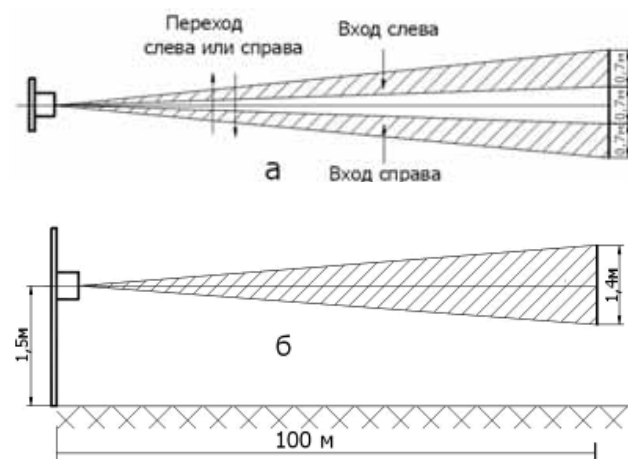

Диаграмма направленности зоны обнаружения извещателя «ИД2-100»:

а – охват по горизонтали
б – охват по вертикали